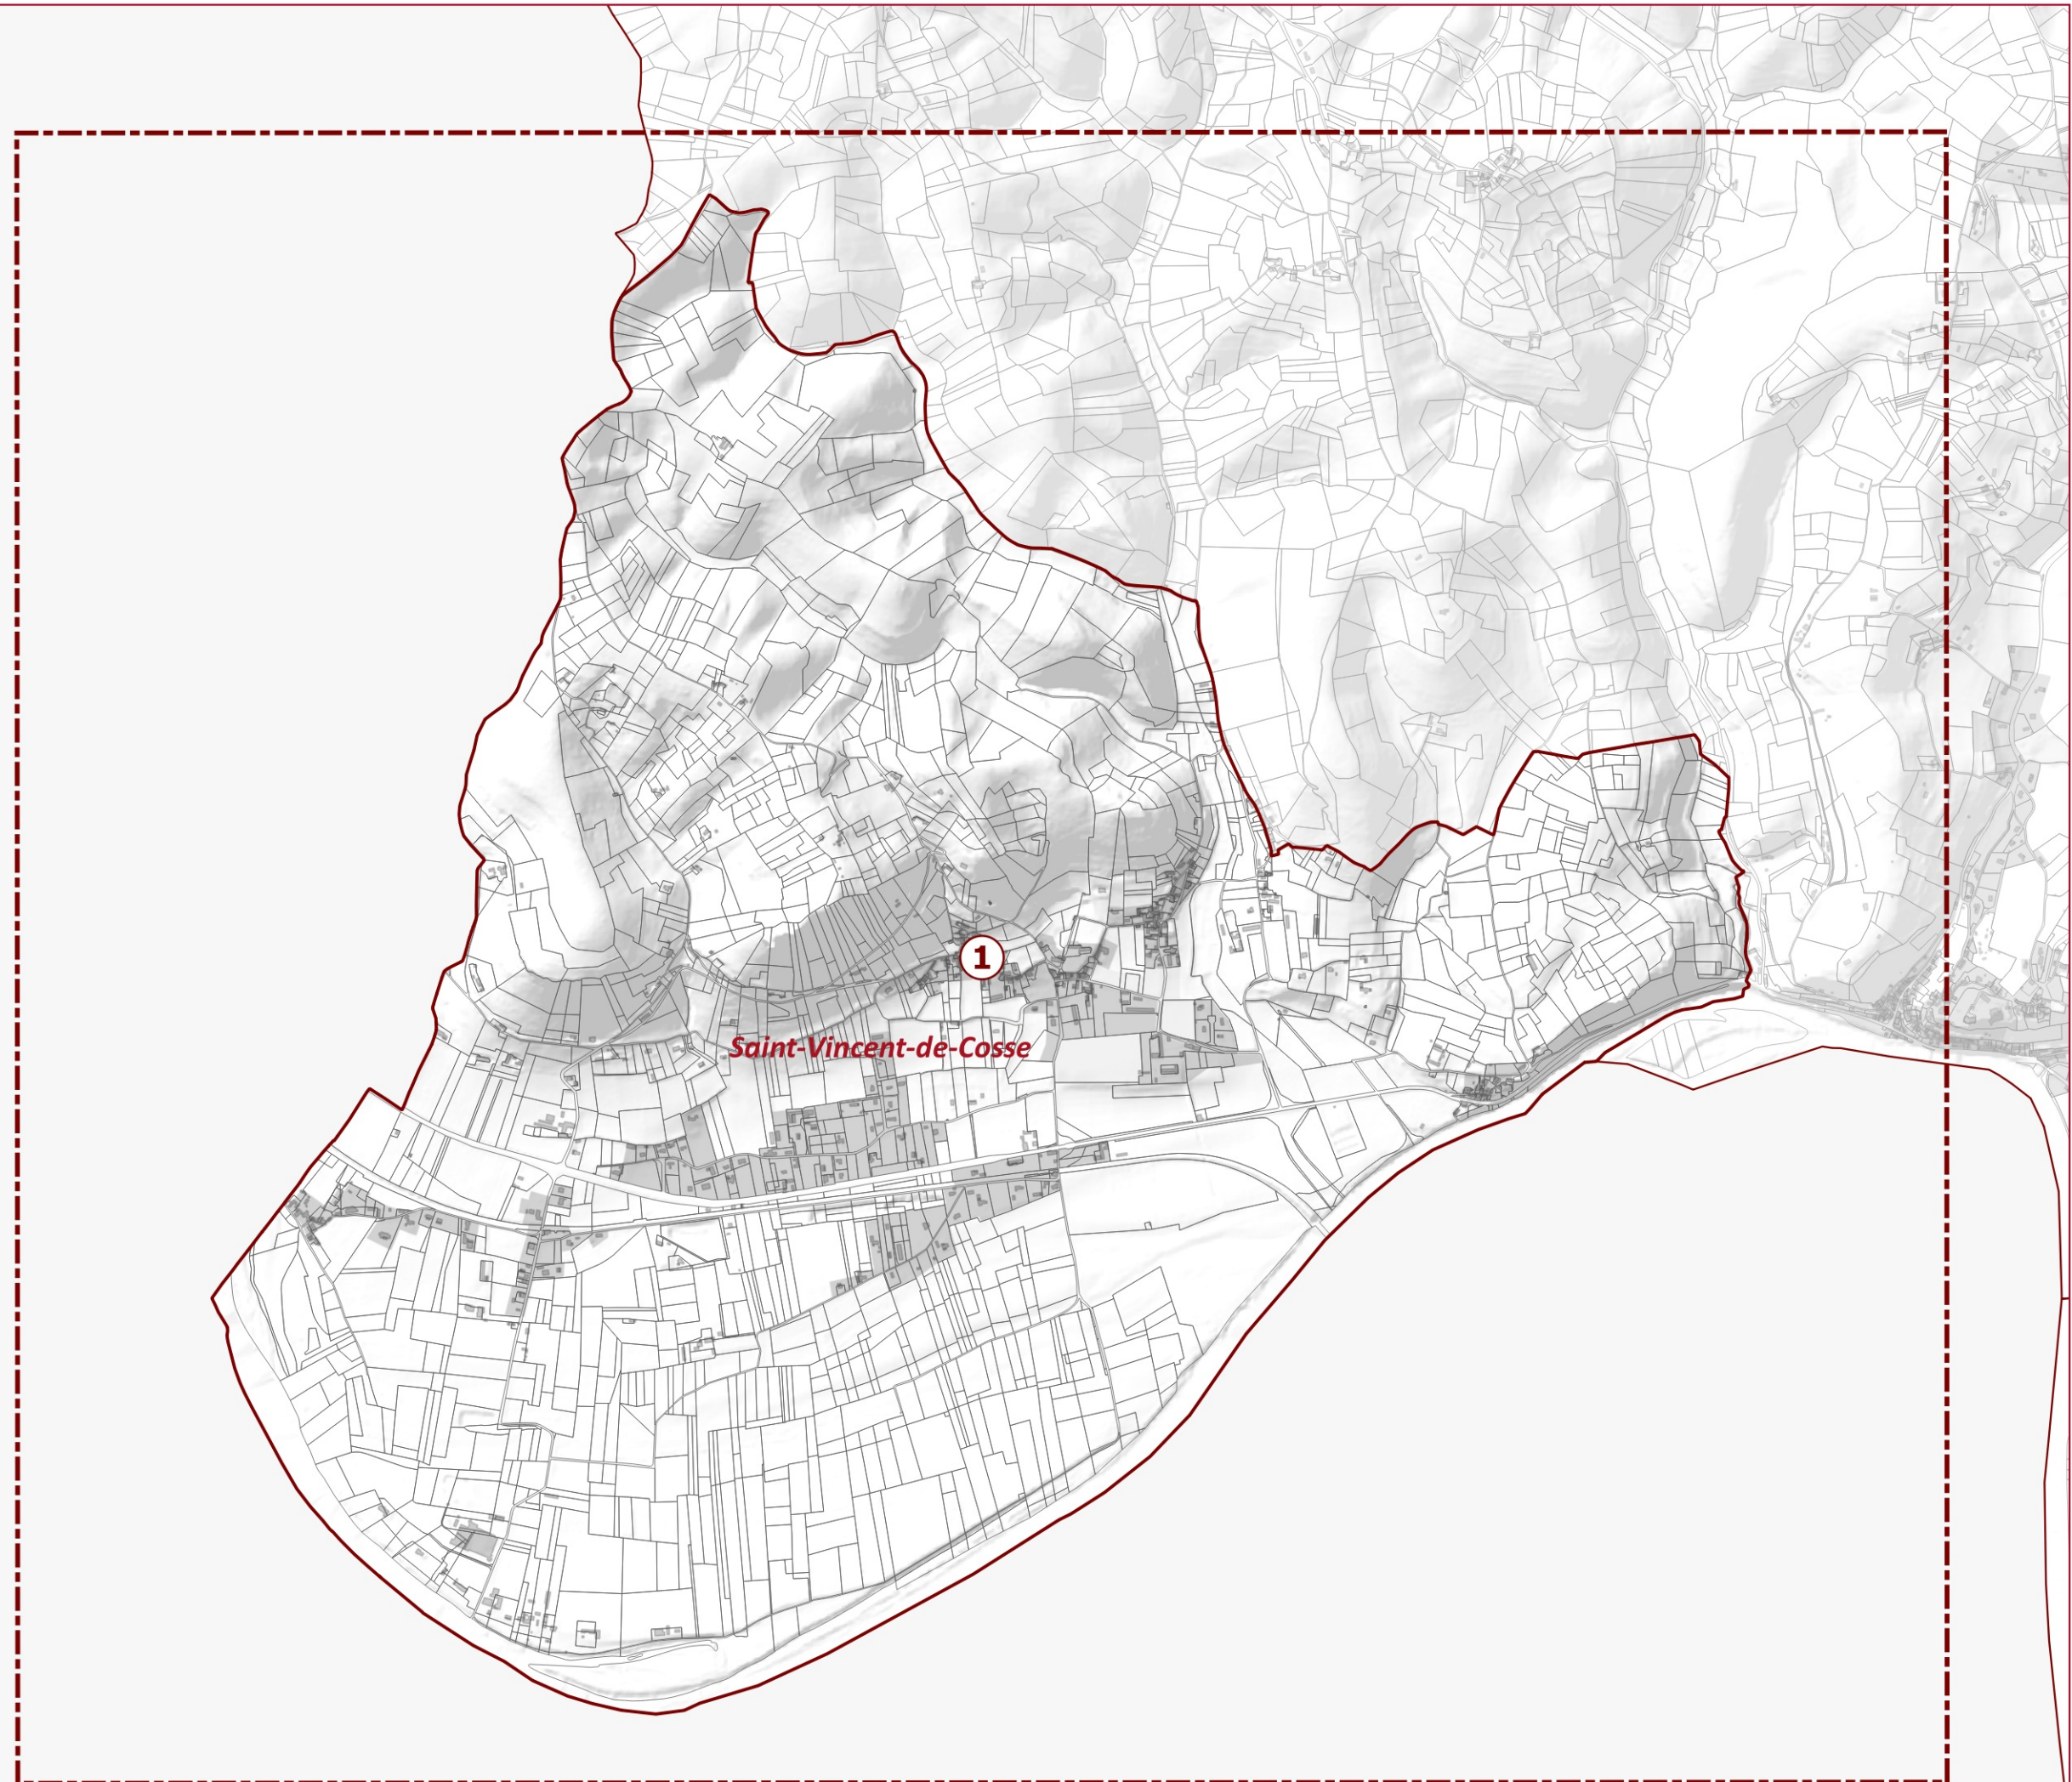

Sarlat
Périgord Noir

COMMUNAUTÉ DE COMMUNES

PLUi de
Sarlat-Périgord Noir

Plan d'assemblage
Zonage

Saint-Vincent-de-Cosse

0 400 800 m